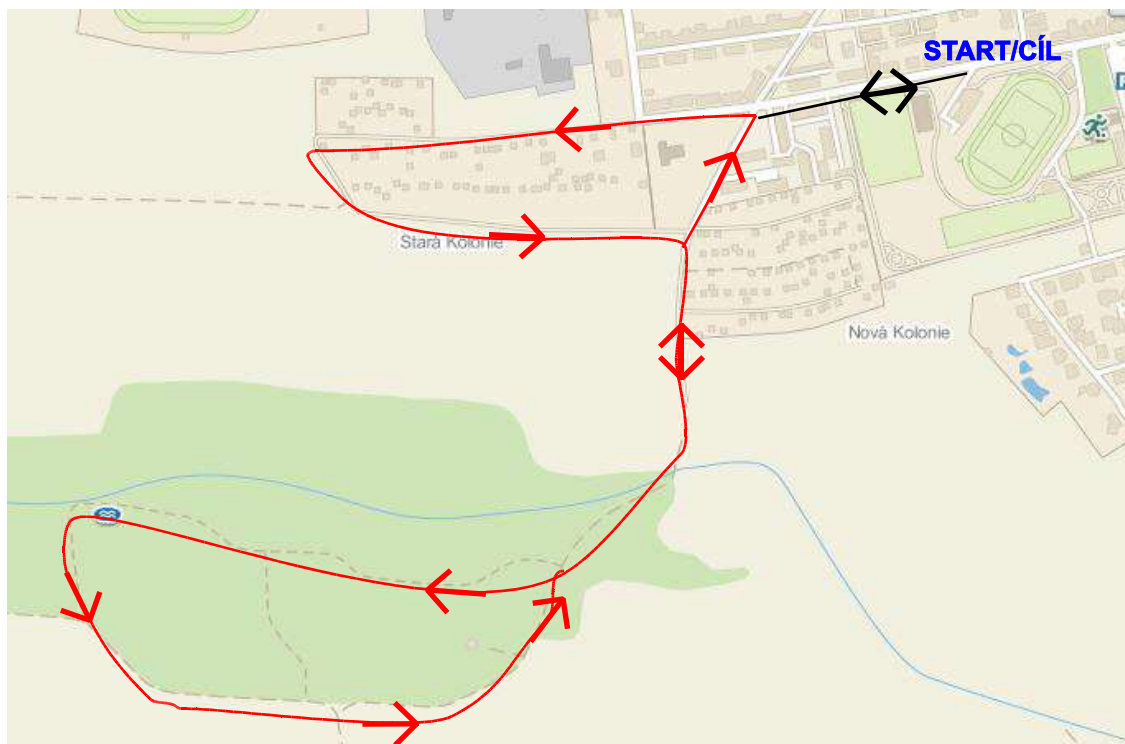

Propozice

- Název závodu: Svitavský Štěpánský kros *0-tý ročník*
- Pořadatel: Atletický oddíl TJ Svitavy a Bike club Svitavy
- Datum: 26. 12. 2013
- Místo konání: ulice U Stadionu, Svitavy
- Start: 11:00 hodin
- Prezentace: 9:30 – 10:30 hodin
- Délka: 7 744 m (7,8 km), převýšení c.50 m
- Přihlášky: na místě, v areálu hlavní tribuny fotbalového stadionu
- Startovné: 50,- Kč (bude použito na úhradu nákladů na závod)
- Kategorie: junioři a juniorky 1994 a mladší
- Muži A do 39 let 1993 - 1974
- Muži B do 49 let 1973 – 1964
- Muži C do 59 let 1963 – 1954
- Muži D 1953 a starší
- Ženy A do 34 let 1993 – 1979
- Ženy B 1978 a starší
- Popis tratě: Asfalt (5%), zpevněná šotolinová cesta (90%), dřevěná lávka (5%), možnost sněhové pokrývky, dále viz. mapa

START v ulici U Stadionu > Na Barikádách > okolo zahrádkářské osady > konec ul. U Kojeneckého ústavu > Vodárenský les (nová naučná stezka) > kolem Vodárenského lesa > U Kojeneckého ústavu > Na Barikádách (do druhého kola) > okolo zahrádkářské osady > konec ul. U Kojeneckého ústavu > Vodárenský les (nová naučná stezka) > kolem Vodárenského lesa > U Kojeneckého ústavu > Na Barikádách > U Stadionu CÍL

MAPA BĚHU

Červeně značená trasa se běží 2x (2 okruhy)

kontakty: Josef Marek
Email: smernice@smernice.cz
Telefon: 602 946 655
Internetové stránky: www.atletikasvitavy.cz

kontakty: Čestmír Nakládal
Email: naklce@seznam.cz
Telefon: 605 818 308
Internetové stránky: www.bikesvitavy.cz